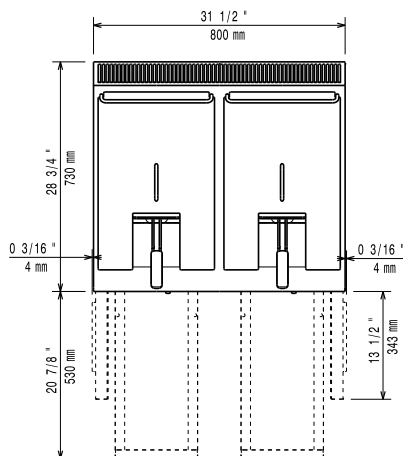

Front

Sida

EQ = Ekvipotential skruv
G = Gasanslutning

Topp

Gas

Gas, effekt:	371071 (E7FRGH2GF0)	28 kW
Gastyp alternativ:		LPG; Naturgas
Arbetsstryck mBar (min/max)		0 / 0
Gasintag:		1/2"

Viktig information

Används ej som installationshandling. Begär separat installationsanvisning.

Brunnens invändiga dimensioner (bredd):	240 mm
Brunnens invändiga dimensioner (höjd):	505 mm
Brunnens invändiga dimensioner (djup):	380 mm
Brunkapacitet:	13 lt MIN; 15 lt MAX
Termostat intervall:	105 °C MIN; 185 °C MAX
Nettovikt:	85 kg
Fraktvikt:	98 kg
Frakthöjd:	1130 mm
Fraktbredd:	820 mm
Fraktdjup:	860 mm
Fraktvolym:	0.8 m ³