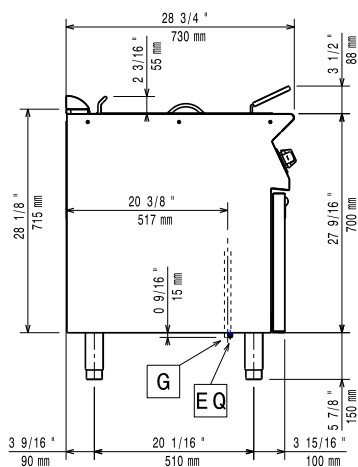

Sida

EQ = Ekvipotential skruv
G = Gasanslutning