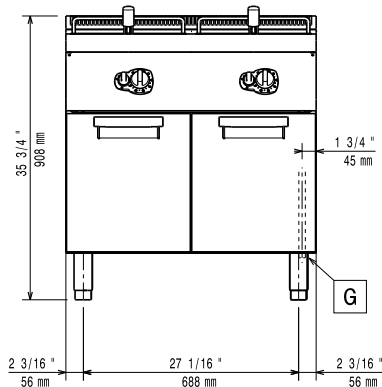

Front

Sida

EQ = Ekvipotential skruv
G = Gasanslutning

Topp

Gas

Gas, effekt:	371071 (E7FRGH2GF0)	28 kW
Gastyp alternativ:		LPG; Naturgas
Arbetsstryck mBar (min/max)		0 / 0
Gasintag:		1/2"

Viktig information

Används ej som installationshandling. Begär separat installationsanvisning.

Brunnens invändiga dimensioner (bredd):	240 mm
Brunnens invändiga dimensioner (höjd):	505 mm
Brunnens invändiga dimensioner (djup):	380 mm
Brunkapacitet:	13 lt MIN; 15 lt MAX
Termostat intervall:	105 °C MIN; 185 °C MAX
Nettovikt:	85 kg
Fraktvikt:	98 kg
Frakthöjd:	1130 mm
Fraktbredd:	820 mm
Fraktdjup:	860 mm
Fraktvolym:	0.8 m³

Om produkten är ställd bredvid eller mot temperaturkänsliga material, bör ett säkerhetsmellanrum på ca 150 mm bibehållas eller så bör någon form av värmeisolering monteras.

[NOT TRANSLATED] N7FG